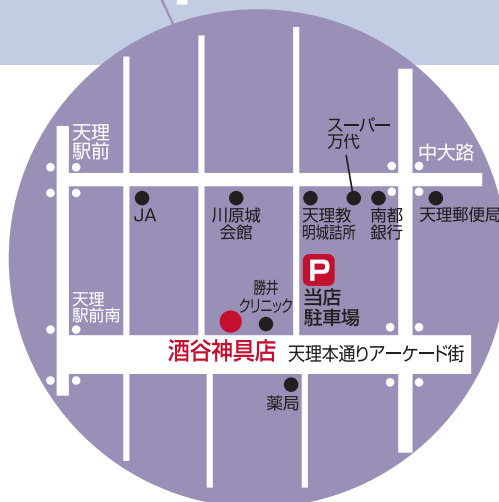

A regular holiday (定休日)

毎月2日・8日・18日
(但し日曜・祭日の場合は翌日休業いたします。)

●お気軽にお問い合わせ下さい。

神具・祭具・和楽器・雅楽器専門店

株式会社 酒谷神具店

〒632-0016 奈良県天理市川原城町268番地
TEL 0743-62-0467 FAX 0743-63-2610
http://www.shinguya.com/