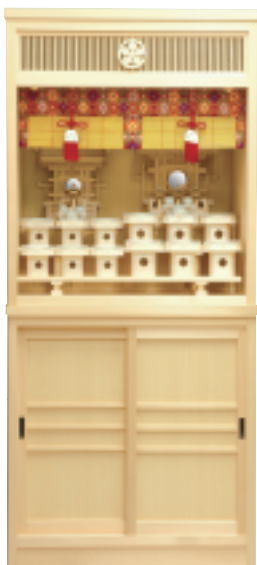

2尺5寸 いっしやまつ (一社祀り) SC-1
2尺5寸 にしやまつ (二社祀り) SC-2

- ●格子欄間・ガラス引き戸なし
- ●幅 800×奥行 625×高さ 1,760mm