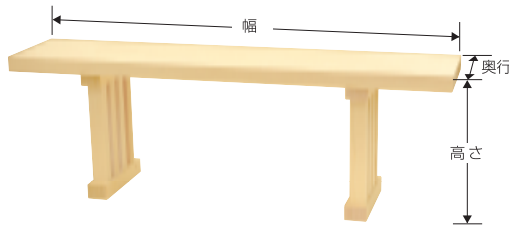

# ぐ 具

**A** お やしろ 御社 ●松製  
親神様・御霊様をお祀りする社です。

**B** しん きょう 神鏡 ●松製  
御社の扉前につらえます。

**C** さん ぼう 三方 ●吉野松製 ●木曾松製  
ご神饌を供える台です。

**D** ぜん 膳 ●吉野松製  
ご神饌を供える台です。

**S** しん せん だい 神饌台 ●木曾松製 ●スプルース製  
ご指定寸法で製作いたします。  
三方や膳を供える台です。 **受注製作品**