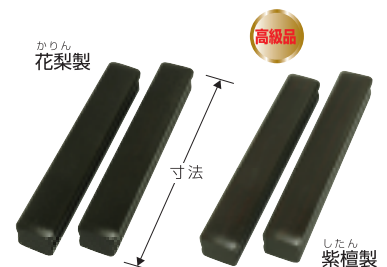

J ぱつ し ぎ 拍子木 ●木製/花梨・紫檀
おつとめに使う鳴物です。(必需品)