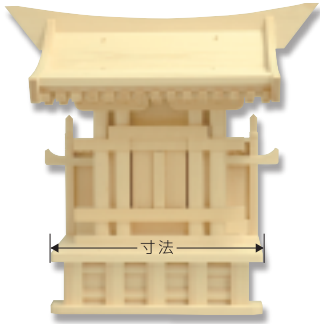

しん 神

ぐ 具

A お やしろ 御社 ●松製
親神様・御霊様をお祀りする社です。