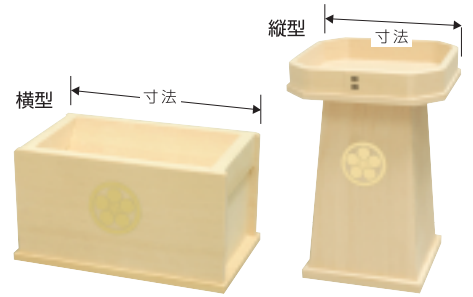

御霊箱(豆) (桐製) (金襴布張り)

(桐製) (金襴布張り)

(桐製) (金襴布張り)

(桐製) (金襴布張り)

**I 御霊箱** ●金襴布張り又は桐製  
御霊様の御社の中に御霊箱又は御霊帳を納めます。

**御霊帖箱** ●金襴布張り又は桐製  
御霊様の御社の中に御霊箱又は御霊帳を納めます。

New 取手付き

取手なし

**K ちゃんぽん** ●金属製(房付き) 取手付き 取手なし  
おとどめに使う鳴物(なりもの)です。

**L 数取**  
みかぐらうたを数えます。

**M 扇** ●並/上質紙仕上げ・上/高級紙仕上げ  
1対(2本)で使用します。

**O 蓆** ●いぐさ製  
神床や祭壇などの上に置きます。

**P 序歌額** ●布・木製 幅60cmより各種  
(よろづよ額)神床の上部に掛けます

**Q 台本・台本枠** ●台本:紙・PC製 台本枠:桧製 幅51×奥行21×高さ93cm  
みかぐらうたが一下子つ記されています。

**R 賽銭箱** ●桧製・桐製 横型 縦型  
設置場所に合わせて。

**N 御簾** ●赤地白紋・新優錦 房付き  
神床にしつらえます。(箱宮ケース・神壇には御簾が含まれています。)

**別注御簾 御注文承ります。**  
フルオーダーメイド

神床に相応う、手作りのお御簾をお誂え致します。ご指定の寸法、生地、仕様でお仕立て致します。(布の種類、竹の編み方、房の種類)

●三つ割り御簾お仕立て致します。