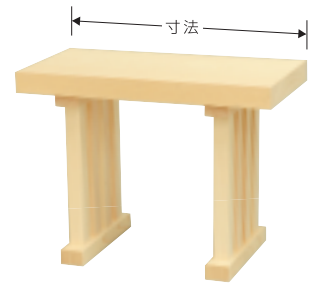

# ぐ 具

**A** お やしろ 御社 ●松製  
親神様・御霊様をお祀りする社です。

**B** しん きょう 神鏡 ●松製  
御社の扉前につらえます。

**C** さん ぼう 三方 ●吉野松製 ●木曾松製  
ご神饌を供える台です。

**D** ぜん 膳 ●吉野松製  
ご神饌を供える台です。

**S** しん せん だい 神饌台 ●木曾松製 ●スプルース製  
ご指定寸法で製作いたします。  
三方や膳を供える台です。 **受注製作品**