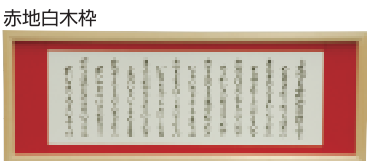

New
取手付き

取手なし

K ちゃんぽん ●金属製(房付き)
取手付き
取手なし
おとどめに使う鳴物(なりもの)です。

L 数取
みかぐらうたを数えます。

M 扇 ●並/上質紙仕上げ・上/高級紙仕上げ
1対(2本)で使用します。

O 蓆 ●いぐさ製
神床や祭壇などの上に置きます。

P 序歌額 ●布・木製
幅60cmより各種
(よろづよ額)神床の上部に掛けます

Q 台本・台本枠 ●台本:紙・PC製
台本枠:桧製
幅51×奥行21×高さ93cm
みかぐらうたが一下子記されています。

R 賽銭箱 ●桧製・桐製
横型
縦型
設置場所に合わせて。

N 御簾 ●赤地白紋・新優錦
房付き
神床にしつらえます。
(箱宮ケース・神壇には御簾が含まれています。)

別注御簾 御注文承ります。
フルオーダーメイド

神床に相応う、手作りのお御簾をお誂え致します。
ご指定の寸法、生地、仕様でお仕立て致します。
(布の種類、竹の編み方、房の種類)

●三つ割り御簾お仕立て致します。