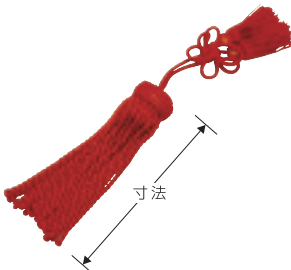

全国に発送致します。(送料別途)

神壇・箱宮ケースは組み合わせの一例ですので、自由に追加、削除して頂けます。お好みに合わせてカスタマイズ致します。

御霊箱(豆)
御霊箱(小)
(桐製)
(金襴布張り)

(桐製)
(金襴布張り)

(桐製)
(金襴布張り)

(桐製)
(金襴布張り)

I 御霊箱 ●金襴布張り又は桐製
御霊様の御社の中に御霊箱又は御霊帳を納めます。

御霊帖箱 ●金襴布張り又は桐製
御霊様の御社の中に御霊箱又は御霊帳を納めます。

New
取手付き

取手なし

K ちゃんぽん ●金属製(房付き)
取手付き
取手なし
おとどめに使う鳴物(なりもの)です。

L 数取
みかぐらうたを数えます。

M 扇 ●並/上質紙仕上げ・上/高級紙仕上げ
1対(2本)で使用します。

O 蓆 ●いぐさ製
神床や祭壇などの上に置きます。

P 序歌額 ●布・木製
幅60cmより各種
(よろづよ額)神床の上部に掛けます

Q 台本・台本枠 ●台本:紙・PC製
台本枠:桧製
幅51×奥行21×高さ93cm
みかぐらうたが一下子記されています。

R 賽銭箱 ●桧製・桐製
横型
縦型
設置場所に合わせて。

N 御簾 ●赤地白紋・新優錦
房付き
神床にしつらえます。
(箱宮ケース・神壇には御簾が含まれています。)

別注御簾 御注文承ります。
フルオーダーメイド

神床に相応う、手作りのお御簾をお誂え致します。
ご指定の寸法、生地、仕様でお仕立て致します。
(布の種類、竹の編み方、房の種類)

●三つ割り御簾お仕立て致します。