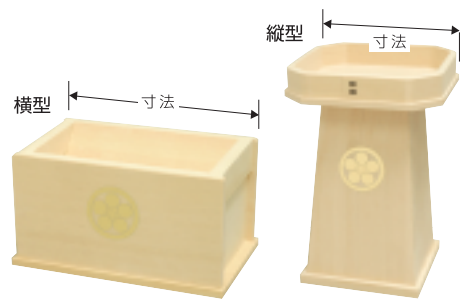

全国に発送致します。(送料別途)

神壇・箱宮ケースは組み合わせの一例ですので、自由に追加、削除して頂けます。お好みに合わせてカスタマイズ致します。

御霊箱(豆)
御霊箱(小)
(桐製)
(金襴布張り)

(桐製)
(金襴布張り)

(桐製)
(金襴布張り)

(桐製)
(金襴布張り)

I 御霊箱 ●金襴布張り又は桐製
御霊様の御社の中に御霊箱又は御霊帳を納めます。

御霊帖箱 ●金襴布張り又は桐製
御霊様の御社の中に御霊箱又は御霊帳を納めます。

New
取手付き

取手なし

K ちゃんぽん ●金属製(房付き)
取手付き
取手なし
おとどめに使う鳴物(なりもの)です。

L 数取
みかぐらうたを数えます。

M 扇 ●並/上質紙仕上げ・上/高級紙仕上げ
1対(2本)で使用します。

O 蓆 ●いぐさ製
神床や祭壇などの上に置きます。

P 序歌額 ●布・木製
幅60cmより各種
(よろづよ額)神床の上部に掛けます

Q 台本・台本枠 ●台本:紙・PC製
台本枠:桧製
幅51×奥行21×高さ93cm
みかぐらうたが一下子記されています。

R 賽銭箱 ●桧製・桐製
横型
縦型
設置場所に合わせて。

N 御簾 ●赤地白紋・新優錦
房付き
神床にしつらえます。
(箱宮ケース・神壇には御簾が含まれています。)

別注御簾 御注文承ります。
フルオーダーメイド

神床に相応う、手作りのお御簾をお誂え致します。
ご指定の寸法、生地、仕様でお仕立て致します。
(布の種類、竹の編み方、房の種類)

●三つ割り御簾お仕立て致します。