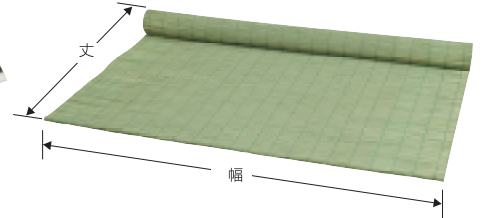

全国に発送致します。(送料別途)

神壇・箱宮ケースは組み合わせの一例ですので、自由に追加、削除して頂けます。お好みに合わせてカスタマイズ致します。

御霊箱(豆)
御霊箱(小)
(桐製)
(金襴布張り)

(桐製)
(金襴布張り)

(桐製)
(金襴布張り)

(桐製)
(金襴布張り)

I 御霊箱 ●金襴布張り又は桐製
御霊様の御社の中に御霊箱又は御霊帳を納めます。

御霊帖箱 ●金襴布張り又は桐製
御霊様の御社の中に御霊箱又は御霊帳を納めます。

New
取手付き

取手なし

K ちゃんぽん ●金属製(房付き)
取手付き
取手なし
おとどめに使う鳴物(なりもの)です。

L 数取
みかぐらうたを数えます。

M 扇 ●並/上質紙仕上げ・上/高級紙仕上げ
1対(2本)で使用します。

O 蓆 ●いぐさ製
神床や祭壇などの上に置きます。

P 序歌額 ●布・木製
幅60cmより各種
(よろづよ額)神床の上部に掛けます

Q 台本・台本枠 ●台本:紙・PC製
台本枠:桧製
幅51×奥行21×高さ93cm
みかぐらうたが一下子記されています。

R 賽銭箱 ●桧製・桐製
横型
縦型
設置場所に合わせて。

N 御簾 ●赤地白紋・新優錦
房付き
神床にしつらえます。
(箱宮ケース・神壇には御簾が含まれています。)

別注御簾 御注文承ります。
フルオーダーメイド

神床に相応う、手作りのお御簾をお誂え致します。
ご指定の寸法、生地、仕様でお仕立て致します。
(布の種類、竹の編み方、房の種類)

●三つ割り御簾お仕立て致します。