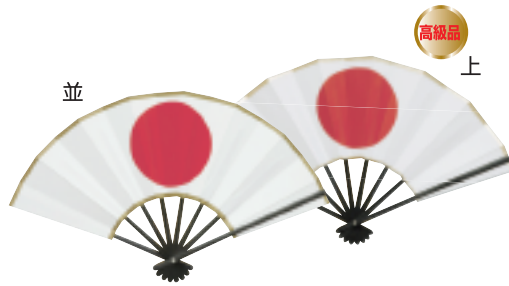

全国に発送致します。(送料別途)

神壇・箱宮ケースは組み合わせの一例ですので、自由に追加、削除して頂けます。お好みに合わせてカスタマイズ致します。

御霊箱(豆)
御霊箱(小)
(桐製)
(金襴布張り)

(桐製)
(金襴布張り)

(桐製)
(金襴布張り)

(桐製)
(金襴布張り)

I 御霊箱 ●金襴布張り又は桐製
御霊様の御社の中に御霊箱又は御霊帳を納めます。

御霊帖箱 ●金襴布張り又は桐製
御霊様の御社の中に御霊箱又は御霊帳を納めます。

New
取手付き

取手なし

K ちゃんぽん ●金属製(房付き)
取手付き
取手なし
おとどめに使う鳴物(なりもの)です。

L 数取
みかぐらうたを数えます。

M 扇 ●並/上質紙仕上げ・上/高級紙仕上げ
1対(2本)で使用します。

O 蓆 ●いぐさ製
神床や祭壇などの上に置きます。

P 序歌額 ●布・木製
幅60cmより各種
(よろづよ額)神床の上部に掛けます

Q 台本・台本枠 ●台本:紙・PC製
台本枠:桧製
幅51×奥行21×高さ93cm
みかぐらうたが一下子記されています。