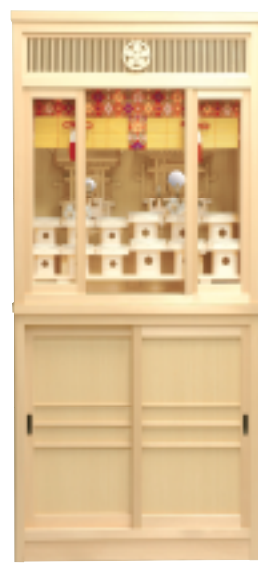

薄型

薄型

薄型

2尺 いっしやまつ (一社祀り) SS-1
2尺 にしやまつ (二社祀り) SS-2

- 板欄間・ガラス引き戸なし
- 幅 635×奥行 430×高さ 1,450mm

2尺5寸 いっしやまつ (一社祀り) SA-1
2尺5寸 にしやまつ (二社祀り) SA-2

- 板欄間・ガラス引き戸なし
- 幅 790×奥行 430×高さ 1,495mm

2尺5寸 いっしやまつ (一社祀り) SB-1
2尺5寸 にしやまつ (二社祀り) SB-2

- 格子欄間・ガラス引き戸なし
- 幅 800×奥行 460×高さ 1,760mm

薄型
ガラス戸

ガラス戸

2尺5寸 いっしやまつ (一社祀り) SC-1
2尺5寸 にしやまつ (二社祀り) SC-2

- 格子欄間・ガラス引き戸なし
- 幅 800×奥行 625×高さ 1,760mm

2尺5寸 いっしやまつ (一社祀り) SE-1
2尺5寸 にしやまつ (二社祀り) SE-2

- 格子欄間・4枚ガラス引き戸付き
- 幅 800×奥行 460×高さ 1,760mm