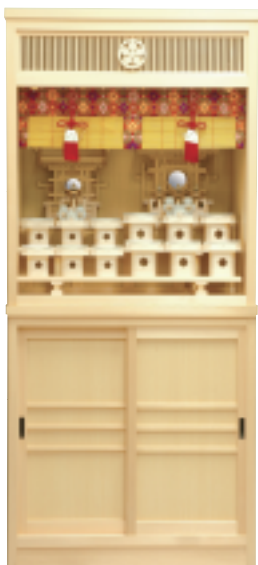

薄型

薄型

薄型

2尺 いっしやまつ (一社祀り) SS-1
2尺 にしやまつ (二社祀り) SS-2

- 板欄間・ガラス引き戸なし
- 幅 635×奥行 430×高さ 1,450mm

2尺5寸 いっしやまつ (一社祀り) SA-1
2尺5寸 にしやまつ (二社祀り) SA-2

- 板欄間・ガラス引き戸なし
- 幅 790×奥行 430×高さ 1,495mm

2尺5寸 いっしやまつ (一社祀り) SB-1
2尺5寸 にしやまつ (二社祀り) SB-2

- 格子欄間・ガラス引き戸なし
- 幅 800×奥行 460×高さ 1,760mm

薄型
ガラス戸

ガラス戸

2尺5寸 いっしやまつ (一社祀り) SC-1
2尺5寸 にしやまつ (二社祀り) SC-2

- 格子欄間・ガラス引き戸なし
- 幅 800×奥行 625×高さ 1,760mm

2尺5寸 いっしやまつ (一社祀り) SE-1
2尺5寸 にしやまつ (二社祀り) SE-2

- 格子欄間・4枚ガラス引き戸付き
- 幅 800×奥行 460×高さ 1,760mm