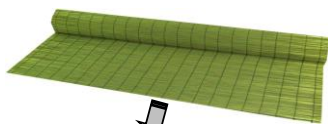

円座、こも

組編み

渦巻き

コーン

イ菰 (イ草)

眞菰 (菰草)

円座

品名	直径/cm	組編み	渦巻き	
		価格(税込)	価格(税込)	
蒲 1尺8寸	54	7,100		
蒲 2尺	60	8,500		
1尺8寸 上	55	8,900		
1尺9寸	58		10,300	
2尺 上	61	10,700		
2尺 特上	61	14,850	12,400	
2尺1寸	64	18,200	14,500	
2尺2寸	67	21,800	18,000	
2尺3寸	70	25,300	21,400	
2尺4寸	73		24,800	
2尺5寸	76		28,000	

※ 円座は、使用されていますと多少横に伸びます。寸法をお計り頂く場合御考慮下さい。

※組編み…畝の起伏が少ない型です。

※渦巻き…畝の起伏が大きく渦巻き状の型です。

品名	直径/cm	組編み
紙製 1尺8寸	54	13,700
紙製 2尺	60	16,700
紙製 2尺2寸	66	23,700

切り込み価格
(本体価格は別途です)

1.8尺～2.1尺…¥19,800

2.2尺～2.3尺…¥19,800

製作には
本体価格+切り込み価格

菰(こも)

寸法	寸法(幅×丈)cm	イ菰(イ草製)	眞菰(菰草製)	備考
		価格(税込)	価格(税込)	
3尺×3尺	91×91	2,850		
3尺×4尺	91×121	3,450		
3尺×6尺	91×182	5,200	6,100	
4尺×6尺	121×182	8,300	★ 12,700	★印 在庫ご確 認くださ い。
5尺×6尺	151×182	8,750	★ 12,000	
6尺×6尺	182×182	10,000	★ 18,000	