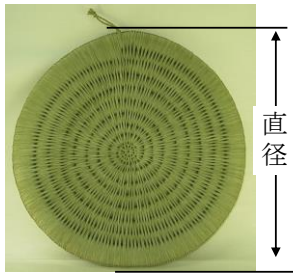

円座、こも

組編み

渦巻き

コーン

イ菰 (イ草)

眞菰 (菰草)

円座

品名	直径/cm	組編み	渦巻き	
		価格(税込)	価格(税込)	
蒲 1尺8寸	54	7,100		
蒲 2尺	60	8,500		
1尺8寸 上	55	8,900		
1尺9寸	58		10,300	
2尺 上	61	10,700		
2尺 特上	61	14,850	12,400	
2尺1寸	64	18,200	14,500	
2尺2寸	67	21,800	18,000	
2尺3寸	70	25,300	21,400	
2尺4寸	73		24,800	
2尺5寸	76		28,000	

※ 円座は、使用されていますと多少横に伸びます。寸法をお計り頂く場合御考慮下さい。

※組編み…畝の起伏が少ない型です。

※渦巻き…畝の起伏が大きく渦巻き状の型です。

品名	直径/cm	組編み
紙製 1尺8寸	54	13,700
紙製 2尺	60	16,700
紙製 2尺2寸	66	23,700

切り込み価格
(本体価格は別途です)

1.8尺～2.1尺…¥19,800

2.2尺～2.3尺…¥19,800

製作には
本体価格+切り込み価格

菰(こも)

寸法	寸法(幅×丈)cm	イ菰(イ草製)	眞菰(菰草製)	備考
		価格(税込)	価格(税込)	
3尺×3尺	91×91	2,850		
3尺×4尺	91×121	3,450		
3尺×6尺	91×182	5,200	6,100	
4尺×6尺	121×182	8,300	★ 12,700	★印 在庫ご確 認くださ い。
5尺×6尺	151×182	8,750	★ 12,000	
6尺×6尺	182×182	10,000	★ 18,000	