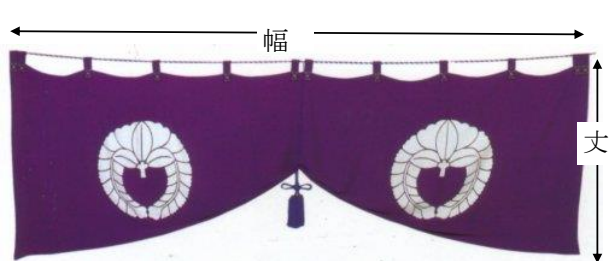

神前幕

神前幕

丈	幅	天竺	葛城 9A	エクスラン	ツイル	テトロン ちりめん
		税込み価格	税込み価格	税込み価格	税込み価格	税込み価格
丈 70cm (大巾)	6尺 (房5寸)	23,200	23,900	23,900	25,200	30,400
	9尺 (房6寸)	33,600	34,600	34,600	36,600	44,300
	12尺 (房7寸)	41,300	42,500	42,500	44,900	54,600
丈 90cm (ヤール 巾)	6尺 (房5寸)	25,200	25,500	26,100	27,400	32,900
	9尺 (房6寸)	36,600	37,000	38,000	40,000	48,200
	12尺 (房7寸)	44,900	45,500	46,700	49,100	59,400
	15尺 (房7寸)	54,700	55,500	57,000	60,000	72,800
丈 100cm (三巾)	15尺 (房7寸)	61,500	63,000	63,000	66,000	80,400
	18尺 (房8寸)	67,200	68,900	68,900	72,100	87,500
	21尺 (房8寸)	77,300	79,100	79,100	82,900	100,900
	24尺 (房8寸)	87,300	89,400	89,400	93,800	114,300
丈 140cm		お問い合わせくださいませ				

☆ 上記は 社紋 (2個入り) の場合の 目安価格でございます。

★ 文字入れ 1文字あたりの価格 (目安) 丈70cmの場合 ¥300
 " (") 丈90cmの場合 ¥400
 " (") 丈100cmの場合 ¥800

★ 寸法 (幅×丈) ・社紋・文字・をご指定いただきましたら、正確な価格を御見積申し上げます。

★ 神前幕は、すべて受注製作の御品でございます。

★ ご指定の寸法、仕様で製作いたします。

幕紐

幕房

幕紐、幕房 (揚巻房) 各種ございます。

家庭用 神前幕 (既製品幕)

稲荷様用 巳神様用	幅	75cm	95cm	115cm	130cm	150cm	
		税込み価格	税込み価格	税込み価格	税込み価格	税込み価格	税込み価格
地蔵尊用 不動尊用 荒神様用 三輪明神用	丈	35cm	2,350	2,900	3,100	4,200	4,800
		45cm				5,800	7,000
巴柄 紫無地	← 左記各種の紋があります。 家庭祀り用の幕 各種取り扱っております。						