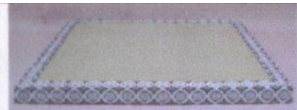

祭典具 1

塩湯桶

まり

護摩鍋

塩湯桶

品名	仕様	寸法/cm	価格(税込)	摘要
塩湯桶	檜曲物・まり付き	12×12×10.5	22,900	
まり	瀬戸物	10.5×6.5	2,500	

護摩鍋・護摩木

品名	仕様	寸法/cm	価格(税込)	摘要
護摩鍋		54	30,000	
〃		60	36,300	
護摩木	荒仕上げ	1×1×24	2,200	108本入り
〃	上	2.4×0.75×24	4,000	100本入り

ひざつき(軾)

軾(ひざつき)

品名	仕様	寸法/cm	価格(税込)	摘要
ひざつき	高麗縁 単	90×90	9,000	
〃	高麗縁 裕	90×90	11,600	

厚畳

厚畳

品名	仕様	寸法/cm	価格(税込)	摘要
厚畳	高麗縁	90×90×5.5	48,500	スタイロ畳

ご指定のサイズで製作いたします。

令和5年4月1日 現在