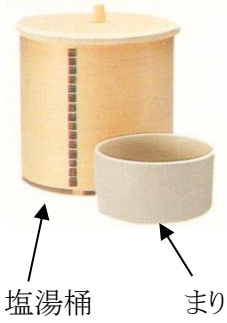

祭典具 1

塩湯桶

まり

護摩鍋

塩湯桶

品名	仕様	寸法/cm	価格(税込)	摘要
塩湯桶	檜曲物・まり付き	12×12×10.5	22,900	
まり	瀬戸物	10.5×6.5	2,500	

護摩鍋・護摩木

品名	仕様	寸法/cm	価格(税込)	摘要
護摩鍋		54	30,000	
〃		60	36,300	
護摩木	荒仕上げ	1×1×24	2,200	108本入り
〃	上	2.4×0.75×24	4,000	100本入り

ひざつき(軾)

軾(ひざつき)

品名	仕様	寸法/cm	価格(税込)	摘要
ひざつき	高麗縁 単	90×90	9,000	
〃	高麗縁 裕	90×90	11,600	

厚畳

厚畳

品名	仕様	寸法/cm	価格(税込)	摘要
厚畳	高麗縁	90×90×5.5	48,500	スタイロ畳

ご指定のサイズで製作いたします。

令和5年4月1日 現在