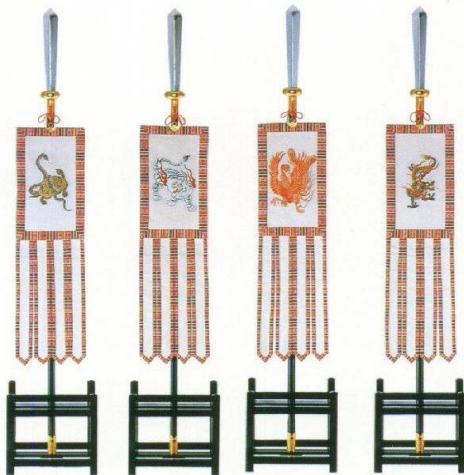

日月旗・社名旗・四神旗・祭矛

日月旗

社名旗

日月旗(2本 1対価格)

	小型	中型	大型
	33×180cm	48×240cm	60×300cm
	総高さ 260cm	総高さ 330cm	総高さ 430cm
	税込み価格	税込み価格	税込み価格
交織裏付き	231,000	463,000	お問い合わせください
交織両面	249,000	606,000	//
本絹裏付き	250,000	546,000	//
本絹両面	281,000	717,000	//

社名旗(1本価格)

	小型		中型	
	33×180cm		48×240cm	
	総高さ 260cm		総高さ 330cm	
	税込み価格	本体価格	税込み価格	本体価格
交織裏付き	222,000		311,000	
交織両面	236,000		345,000	
本倭錦両面	205,000		285,000	

四神旗

祭矛

四神旗(4本 1組価格)

品名	税込み価格		
交織裏付き	700,000	より	
交織両面	734,000	より	
本絹裏付き	955,000	より	
本絹両面	1,023,000	より	

総高さ220cm
 矛・金具・台棒付き
 西龍は東、朱雀は南、白虎は西、玄武は北 です。

祭矛(2本 1対価格)

品名	税込み価格	
紋(ミン刺繍またはアップリケ)	243,000	より
紋(本金メッキ金具)	273,000	より

矛・金具・台棒付き

令和4年5月1日 現在