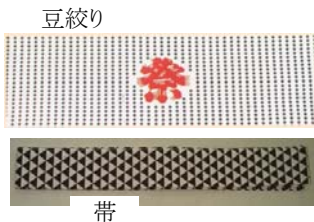

小

大

団扇(うちわ)			
品 名	全長/cm	仕 様	税込み価格
大	75×150	片面 祭文字入り	14,500
大	75×150	両面 祭り文字入り	18,500
小	57×75	片面 祭文字入り	9,800
小	57×75	両面 祭り文字入り	13,800

ご指定の文字を入れることもできます。
1面: 文字入れ ¥3500

拍子木 夜警用

拍子木 夜警用		
品 名	寸 法	税込み価格
拍子木 夜警用	43×43×28cm	0

豆絞り

帯

手拭(豆絞り)・帯 (祭はっぴ用)		
品 名	寸 法	税込み価格
豆絞り(手拭)	90cm	180
帯	小	470
帯	大	600

当り鐘

当り鐘			
品 名	呼称	実寸法(直径:外寸)	税込み価格
当り鐘	4寸	10.5cm	5,500
〃	4寸5分	12	7,000
〃	5寸	13.5cm	9,500
〃	5寸5分	15cm	12,700
〃	6寸	16.5cm	16,700

当り鐘用 撥	大	本鹿	頭の大きさ大	2,100
当り鐘用 撥	中	本鹿	〃 中	1,800
当り鐘用 撥	小	本鹿	〃 小	1,600