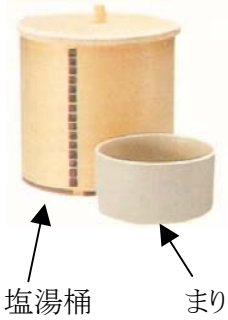

祭典具 1

塩湯桶

まり

護摩鍋

塩湯桶

品名	仕様	寸法/cm	価格(税込)	摘要
塩湯桶	檜曲物・まり付き	12×12×10.5	12,200	
まり	瀬戸物	10.5×6.5	1,700	

護摩鍋・護摩木

品名	仕様	寸法/cm	価格(税込)	摘要
護摩鍋		54	19,600	
〃		60	26,000	
護摩木	荒仕上げ	1×1×24	1,200	108本入り
〃	上	2.4×0.75×24	3,200	100本入り

ひざつき(軾)

軾(ひざつき)

品名	仕様	寸法/cm	価格(税込)	摘要
ひざつき	高麗縁 単	90×90	7,000	
〃	高麗縁 裕	90×90	8,700	

厚畳

厚畳

品名	仕様	寸法/cm	価格(税込)	摘要
厚畳	高麗縁 単	90×90×5.5	37,000	

ご指定のサイズで製作いたします。

平成25年5月5日現在