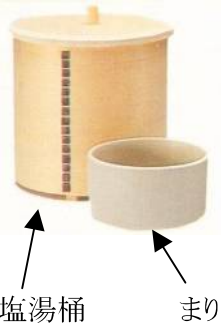

# 祭典具 1

塩湯桶

まり

護摩鍋

## 塩湯桶

品名	仕様	寸法/cm	価格(税込)	摘要
塩湯桶	檜曲物・まり付き	12×12×10.5	12,200	
まり	瀬戸物	10.5×6.5	1,700	

## 護摩鍋・護摩木

品名	仕様	寸法/cm	価格(税込)	摘要
護摩鍋		54	19,600	
〃		60	26,000	
護摩木	荒仕上げ	1×1×24	1,200	108本入り
〃	上	2.4×0.75×24	3,300	100本入り