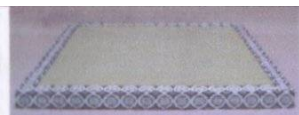

## 護摩鍋・護摩木

品名	仕様	寸法/cm	価格(税込)	摘要
護摩鍋		54	19,600	
〃		60	26,000	
護摩木	荒仕上げ	1×1×24	1,200	108本入り
〃	上	2.4×0.75×24	3,300	100本入り

## ひざつき(軾)

軾(ひざつき)

品名	仕様	寸法/cm	価格(税込)	摘要
ひざつき	高麗縁 単	90×90	7,600	
〃	高麗縁 裕	90×90	9,900	

厚畳