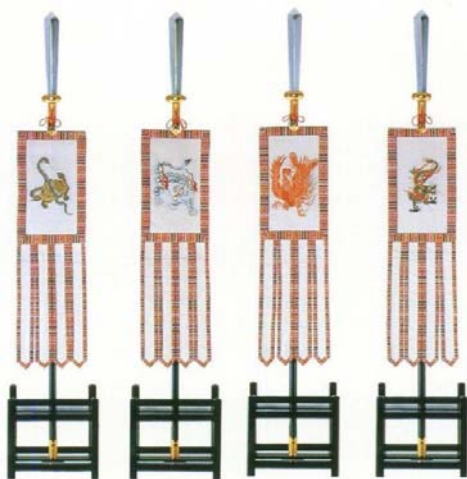

日月旗・社名旗・四神旗・祭矛

日月旗

社名旗

日月旗(2本 1対価格)						
	小型		中型		大型	
	33×180cm		48×240cm		60×300cm	
	総高さ 260cm		総高さ 330cm		総高さ 430cm	
	税込み価格	本体価格	税込み価格	本体価格	税込み価格	本体価格
交織裏付き	162,750	155,000	351,750	335,000		
交織両面	186,900	178,000	432,600	412,000	754,950	719,000
本絹裏付き	185,850	177,000	400,050	381,000		
本絹両面	210,000	200,000	546,000	520,000	868,350	827,000

社名旗(1本価格)				
	小型		中型	
	33×180cm		48×240cm	
	総高さ 260cm		総高さ 330cm	
	税込み価格	本体価格	税込み価格	本体価格
交織裏付き	157,500	150,000	232,050	221,000
交織両面	174,300	166,000	264,600	252,000
本絹裏付き	189,000	180,000	281,400	268,000

四神旗

祭矛

四神旗(4本 1組価格)			
品名	税込み価格	本体価格	
交織裏付き	456,750 より	435,000 より	
交織両面	488,250 より	465,000 より	
本絹裏付き	693,000 より	660,000 より	
本絹両面	771,750 より	735,000 より	
総高さ220cm 矛・金具・台棒付き 西龍は東、朱雀は南、白虎は西、玄武は北 です。			

祭矛(2本 1対価格)		
品名	税込み価格	本体価格
紋(ミシン刺繍またはアップリケ)	211,575 より	201,500 より
紋(本金メッキ金具)	244,125 より	232,500 より
矛・金具・台棒付き		