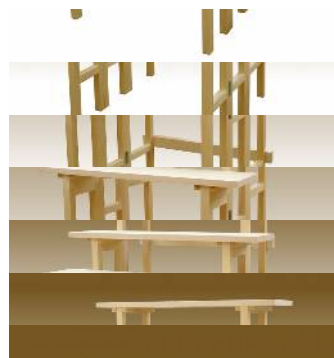

祭壇(組立式)

祭壇(組立式)					
品名		税込み 価格	寸法		備考
			(幅×奥行×高)cm		
新製品 お奨め品	3尺	合板	17,500		91×58.5×109.5 天板:合板
	3尺	上	39,800		90.5×69×110.3 白木製 脚部、天板ともに厚みのある部材を使用しています。組立が簡単で、外祭・地鎮祭等にも最適です。
新製品 お奨め品	4尺	合板	34,500		121×65.5×109.5 天板:合板
	4尺	上	49,800		121×69×110.3 白木製 脚部、天板ともに厚みのある部材を使用しています。組立が簡単で、外祭・地鎮祭等にも最適です。
	4尺5寸	合板	56,700	受注生産	136×65.5×109.5 天板:合板
	6尺	合板	お問い合わせください		182×120×120 天板:合板
※ 上記祭壇は手軽に組立、分解ができますので、地鎮祭、御霊祭、葬祭、信者様祭壇、等に幅広くお使いいただけます。					

祭壇寸法

品名	1段目	2段目	3段目	4段目
	(高×奥行)cm	(高×奥行)cm	(高×奥行)cm	(高×奥行)cm
3尺(合板製)	85.5×16.8	97.5×16.8	109.5×26	
3尺(上)	76.7×21	93.5×21	110.3×27	
4尺(合板製)	85.5×18	97.5×18	109.5×30.5	
4尺(上)	76.7×21	93.5×21	110.3×27	
4尺5寸(合板製)	85.5×18	97.5×18	109.5×30.5	
6尺(合板製)	48×30	72×30	96×30	120.5×30

3尺祭壇 上

平成29年5月1日現在