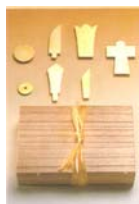

# 地鎮祭、起工式祭具

鋤鍬鎌セット

地鎮祭・起工式祭具			
品名		税込み価格	備考
鋤・鍬・鎌セット		50,000	木製 鋤鍬鎌3点セット
単品価格	鋤	23,500	
単品価格	鍬	18,500	
単品価格	鎌	10,500	

鎮め物

品名		税込み価格	備考
鎮め物	桐箱入り	1,680	12×18×4.5cm
〃	瀬戸物箱入り	2,730	12×9×7cm

手水桶セット

品名		税込み価格	備考
手水桶セット	サワラ製	49,350	セット価格
〃	榎製	56,700	セット価格
単品価格	手水桶 サワラ製	33,075	
単品価格	半桶 〃	13,230	
単品価格	半桶台 〃	6,825	
単品価格	杓	1,470	

紙のせ台

品名		税込み価格	備考
紙のせ台		9,870	30×25×21cm

拭紙入れ

品名		税込み価格	備考
拭紙入れ		24,150	22×22×41cm

杓(梅が枝)

品名		税込み価格	備考
杓(梅が枝)	桧製	1,470	
〃	プラスチック製	735	

上棟セット

品名		税込み価格	備考
上棟セット		2,400	扇子3対、紙のセットです。
〃	おかめ付き	3,100	