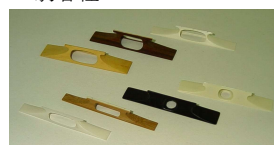

撥ケース、撥さや、撥皮			
		価格(税込み)	備考
撥ケース		1,300	
〃		2,680	
撥さや		1,260	
撥皮	1枚	360	
糊(撥皮用)		310	

撥皮

撥皮糊

駒各種

駒			
品名	種類	価格(税込み)	備考
プラスチック製	長唄用	420	
竹製	〃	1,950	
黒pc製	〃		
黒塗竹	〃		
紅木製	〃		
舎利製	〃 3分		
〃	〃 3分半	3,250	
象牙製	〃		