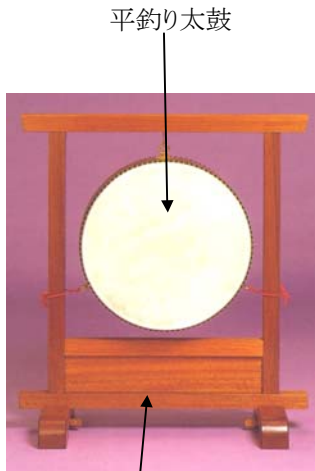

平釣り太鼓、太鼓台、鳥居型すりかね台

平釣り太鼓

平釣り太鼓台

平釣り太鼓、太鼓台				
太鼓口径寸法	上等品	本樺特等品	太鼓台(鳥居台)	太鼓革張替え
	栓目有胴上革張り	本樺胴厚革張り	ラワン製	
	価格(税込)	価格(税込)	価格(税込)	価格(税込)
1尺 (30cm)	48,000	83,000	30,000	33,000
1尺1寸 (33cm)	54,000	98,000	32,000	40,000
1尺2寸 (36cm)	58,000	118,000	33,000	47,000
1尺3寸 (39cm)	74,000	147,000	34,000	49,000
1尺4寸 (42cm)	86,000	185,000	35,000	59,000
1尺5寸 (45cm)	105,000	234,000	38,000	67,000
1尺6寸 (48cm)	121,000	268,000	42,000	78,000

※ 1尺8寸以上の太鼓につきましてはお問い合わせください。
 ※ 両面張替え・片面張替え・鉸取替、等各種修理も承ります。
 ※ 別注文品の製作も承ります。 お問い合わせください。
 ※ 太鼓台は別売り品です。
 ※ 平釣り太鼓は天理教布教所用、家庭用の簡易太鼓としてもお使いいただけます。

細撥 太撥

太鼓撥(平釣り太鼓用)			
品名	樺製	桧製	寸法/cm
	税込み価格	税込み価格	
太撥	3,200	2,100	36×3丸
細撥	2,600	1,500	33×2.4丸