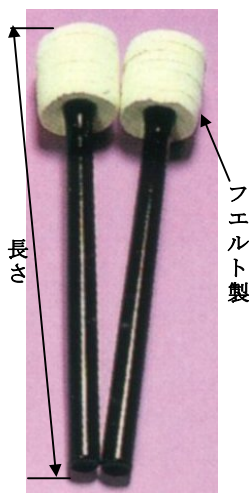

## 太鼓撥、すりがね撥

太鼓撥

太鼓撥(1対価格)				
品名	長さ/(cm)	価格 (税込)	適応太鼓寸法	備考
1尺2寸	36	<b>9,900</b>	1尺5寸~1尺6寸	
1尺3寸	39	<b>10,600</b>	1尺8寸	
1尺4寸	42		2尺	
1尺5寸	45	<b>14,300</b>	2尺	
1尺6寸	48	<b>15,600</b>	2尺1寸	
1尺8寸	54	<b>21,600</b>	2尺2寸	
2尺	60	<b>23,200</b>	2尺3寸以上	

※ 先:フェルト製  
 ※ 適応太鼓寸法は目安です。

白木撥、皮巻き撥 塗り撥 (1対価格)	
品名	白木製(桧製)
全長	2尺(約60cm)
仕様	桧製 1本物
	1本の桧を削り出しております。
	当店オリジナル品
税込み価格	<b>¥21,000</b>

白木皮巻き

黒塗り 皮巻き

黒塗り皮巻き  
金具付

詳細はお問い合わせ下さい。

白木製 撥

白木皮巻き

黒塗り 皮巻き

黒塗り皮巻き  
金具付

すりがね 撥

すりがね撥(1対価格)					
品名	1尺5寸	1尺6寸	1尺8寸	2尺	
	全長約45cm	全長約48cm	全長約54cm	全長約60cm	
	価格 (税込)	価格 (税込)	価格 (税込)	価格 (税込)	
木製(頭花梨)	<b>5,900</b>				
花梨製(先継ぎ)	<b>7,800</b>	<b>11,000</b>	<b>15,000</b>	<b>22,000</b>	在庫品 限り
花梨製(1本物)	<b>10,500</b>	<b>14,000</b>	<b>18,500</b>	<b>26,000</b>	在庫品 限り
紫檀テチ(先継ぎ)	<b>13,500</b>	<b>18,500</b>	<b>17,000</b>	<b>28,000</b>	在庫品 限り
紫檀テチ(1本物)	<b>19,800</b>	<b>24,500</b>	<b>28,000</b>		
黒檀製(1本物)	<b>23,000</b>	<b>28,500</b>	<b>33,000</b>	<b>45,000</b>	在庫品 限り