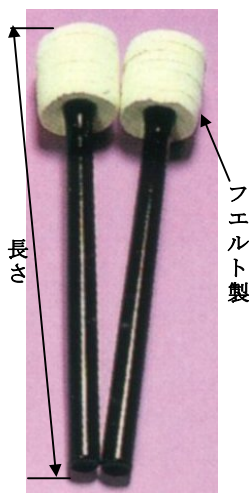

## 太鼓撥、すりがね撥

太鼓撥

太鼓撥(1対価格)				
品名	長さ/(cm)	価格 (税込)	適応太鼓寸法	備考
1尺2寸	36	<b>7,400</b>	1尺5寸~1尺6寸	
1尺3寸	39	<b>7,800</b>	1尺8寸	
1尺4寸	42	<b>11,000</b>	2尺	
1尺5寸	45	<b>12,800</b>	2尺	
1尺6寸	48	<b>15,000</b>	2尺1寸	
1尺8寸	54	<b>16,900</b>	2尺2寸	
2尺	60	<b>18,800</b>	2尺3寸以上	

※ 先:フェルト製  
 ※ 適応太鼓寸法は目安です。

白木撥、皮巻き撥 塗り撥 (1対価格)	
品名	白木製(桧製)
全長	2尺(約60cm)
仕様	桧製 1本物
	1本の桧を削り出しております。
	当店オリジナル品
税込み価格	<b>¥21,000</b>

白木皮巻き

黒塗り 皮巻き

黒塗り皮巻き 金具付

詳細はお問い合わせ下さい。

白木製 撥

白木皮巻き

黒塗り 皮巻き

黒塗り皮巻き 金具付

すりがね 撥

すりがね撥(1対価格)					
品名	1尺5寸	1尺6寸	1尺8寸	2尺	
	全長約45cm	全長約48cm	全長約54cm	全長約60cm	
	価格 (税込)	価格 (税込)	価格 (税込)	価格 (税込)	
木製(頭花梨)	<b>5,900</b>				
花梨製(先継ぎ)	<b>7,800</b>	<b>11,000</b>	<b>15,000</b>	<b>22,000</b>	在庫品限り
花梨製(1本物)	<b>10,500</b>	<b>14,000</b>	<b>18,500</b>	<b>26,000</b>	在庫品限り
紫檀テチ(先継ぎ)	<b>13,500</b>	<b>18,500</b>	<b>17,000</b>	<b>28,000</b>	在庫品限り
紫檀テチ(1本物)	<b>19,800</b>	<b>24,500</b>	<b>28,000</b>		
黒檀製(1本物)	<b>23,000</b>	<b>28,500</b>	<b>33,000</b>	<b>45,000</b>	在庫品限り