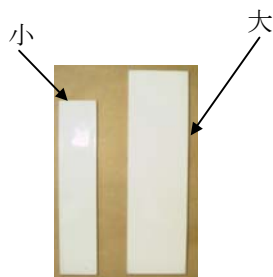

# おつとめ役割表、おつとめ時間表

プレート

裏面にマグネットが付いているので  
ホワイトボード上で  
名前の移動が簡単にできます。

おつとめ役割表				
品名	仕様	寸法(幅×高)cm	価格(税込)	備考
小	ホワイトボード	90×60	12,600	裏面は月行事予定表
大	〃	120×90	21,000	〃
回転脚立式	〃		47,250	受注生産品・ホワイトボード大付き
大	黒板	120×60	12,075	

※**ホワイトボード**は水性マジックで簡単に書き込め、きれいに拭き取ることができます。

プレート(小)……¥300(税込み) (2.5×12cm)  
プレート(大)……¥380(税込み) (4×14cm)

役割表

役割表の裏面

おつとめ時間表				
品名	仕様	寸法(幅×高)cm	価格(税込)	備考
小	ホワイトボード	20×60	3,670	
中	ホワイトボード	25×70	5,250	
大	ブラックボード	30×90	6,300	
小	黒板	19×61	3,150	
大	〃	25×75	5,250	