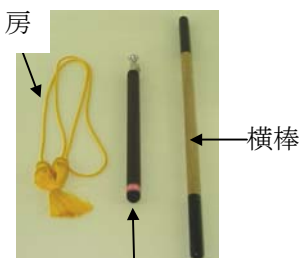

※エキスタンは新素材で、プロードより色があせにくく、耐久性にも優れています。

※テロンちりめんは、厚みがありどっしりとした風合いのある生地です。  
(耐久性にも優れています。)

※別染め幕は、『神前幕』(p57) をご覧ください。

※上記は既製品です。ご指定の寸法で幕を製作致します。(別注)  
詳細は、お問い合わせくださいませ。

教旗

教旗				
品名	寸法(幅×丈)cm	エキスタン製 価格(税込)	テロン 価格(税込)	備考
大巾	90×70	4,200	5,200	天竺製は受注生産になります。
ヤール巾	127×91	5,400	6,500	
三巾	155×100	7,200	8,400	
四巾	200×140	14,200	18,500	

※エキスタンは新素材で、プロードより色があせにくく、耐久性にも優れています。

団体旗

伸縮棒

団体旗		
組み合わせ 例	価格(税込)	備考
団体旗(プロード製)	4,700	30×55cm
団体旗(エキスタン製)	5,200	30×55cm
団体旗(エキスタン製)+横棒+房+伸縮金属ポール(120cm)	10,150	

※色のご指定のない場合、紫色で製作します。

※房…………… ¥400

※横棒…………… ¥1,050