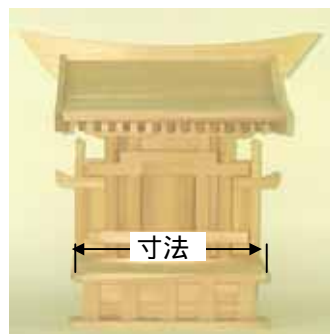

御社の寸法は台幅を示しています

神殿の寸法に合わせての別注社の製作も承ります。詳細はお問い合わせ下さい。

7尺以上の御社の価格につきましては、お問い合わせ下さい。

上記の神鏡価格は鏡と鏡台の合計価格です。

(鏡のみ、鏡台のみでもお買上頂けます。)

御社寸法の詳細(台幅、屋根幅、高さ、台奥行、屋根奥行等)は、

御社寸法表(別紙)をご覧ください

内装の壁代・畳・ふとんは別途です。