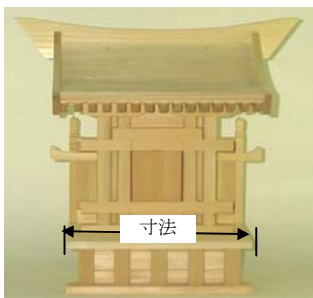

御社(桧製)、神鏡

御社 寸法	御社 価格 (税込)	神鏡 寸法	神鏡 価格 (税込)	合計価格 (税込)	備考
5寸(2本柱)	5,600	1寸5分	1,000	6,500	
6寸	7,760	2寸	1,190	8,850	
8寸	10,500	2寸5分	1,460	11,800	
1尺	13,200	3寸	2,100	15,100	
1尺2寸	20,200	3寸5分	3,630	23,500	
1尺4寸	30,800	4寸	4,570	35,100	
1尺6寸	45,500	4寸5分	9,200	54,300	
1尺8寸	60,500	5寸	12,600	72,000	
2尺	74,600	5寸5分	13,600	86,700	
2尺2寸	84,300	6寸	18,200	102,000	
2尺5寸	122,000	6寸5分	24,000	144,000	
3尺	160,000	7寸5分	30,000	187,500	
3尺5寸	217,000	9寸	54,000	268,000	
4尺	323,000	1尺	77,000	397,000	
4尺5寸	432,000	1尺1寸	93,000	521,000	
5尺	620,000	1尺2寸	140,000	750,000	
5尺5寸	899,000	1尺3寸	188,000	1,074,000	
6尺	1,220,000	1尺4寸	361,000	1,565,000	
7尺	お問い合わせ下さい			お問い合わせください	
8尺	〃			〃	
9尺	〃			〃	
10尺	〃			〃	

※御社の寸法は台幅を示しています

※神殿の寸法に合わせての別注社の製作も承ります。詳細はお問い合わせ下さい。

※7尺以上の御社の価格につきましては、お問い合わせ下さい。

※上記の神鏡価格は鏡と鏡台の合計価格です。

(鏡のみ、鏡台のみでもお買上頂けます。)

※御社寸法の詳細(台幅、屋根幅、高さ、台奥行、屋根奥行等)は、
御社寸法表(別紙)をご覧ください

※内装の壁代・畳・ふとんは別途です。

御社 8寸